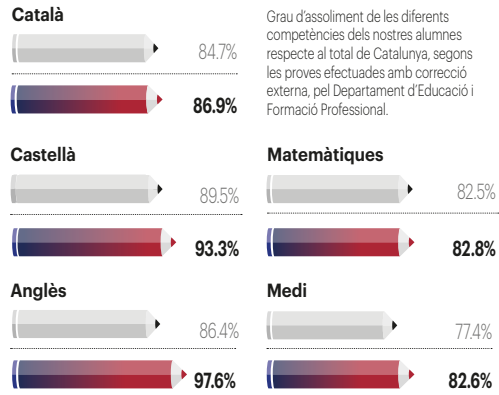

164
PERSONAL SERVEIS

Cicles Formatius

Inserció laboral
alumnes de Grau Mitjà

Busquen feina
graduats en Grau Mitjà

* Els alumnes de Pàlcam opten per la continuïtat acadèmica

Inserció laboral
alumnes de Grau Superior

Busquen feina
graduats en Grau Superior

■ Pàlcam ■ Catalunya

Educació Primària

Competències bàsiques a 6è d'EP

Educació Secundària (ESO)

Competències bàsiques a 4t d'ESO

Taxa de promoció a 4t d'ESO

Distribució alumnes en acabar l'ESO

■ Pàlcam ■ Catalunya

Batxillerat

Alumnes matriculats **66** alumnes

Taxa de promoció a Primària

Taxa de promoció a l'ESO

Alumnes que aproven Batxillerat

Alumnes que es presenten a les PAU

Alumnes que aproven les PAU