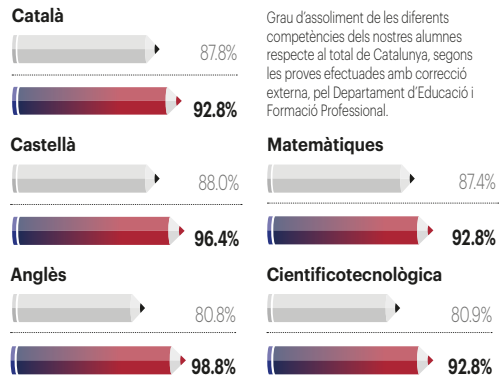

No és només la nostra manera de fer les coses el que ens fa diferents, sinó també són els resultats que obtenim.

Us presentem les xifres del curs 2024-2025

La nostra escola

1.491
FAMÍLIES

2.045
ALUMNES

115
PROFESSORS

164
PERSONAL SERVEIS

Cicles Formatius

Inserció laboral
alumnes de Grau Mitjà

Busquen feina
graduats en Grau Mitjà

* Els alumnes de Pàlcam opten per la continuïtat acadèmica

Inserció laboral
alumnes de Grau Superior

Busquen feina
graduats en Grau Superior

■ Pàlcam ■ Catalunya

Educació Primària

Competències bàsiques a 6è d'EP

Educació Secundària (ESO)

Competències bàsiques a 4t d'ESO

Taxa de promoció a 4t d'ESO

Distribució alumnes en acabar l'ESO

■ Pàlcam ■ Catalunya

Batxillerat

Alumnes matriculats **66** alumnes

Taxa de promoció a Primària

Taxa de promoció a l'ESO

Alumnes que aproven Batxillerat

Alumnes que es presenten a les PAU

Alumnes que aproven les PAU