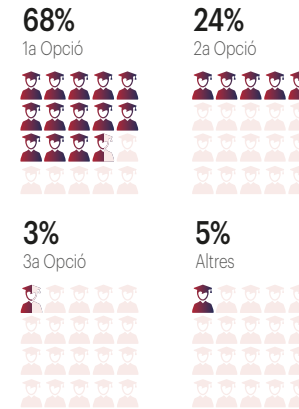

■ Pàlcam ■ Catalunya

Batxillerat

Alumnes matriculats **66** alumnes

Taxa de promoció a Primària

Taxa de promoció a l'ESO

Alumnes que aproven Batxillerat

Alumnes que es presenten a les PAU

Alumnes que aproven les PAU

Distincions PAU (nota igual o superior a 9)

Nota mitjana d'expedient Batxillerat

Nota mitjana de PAU (fase general)

Nota mitjana d'accés

■ Pàlcam ■ Catalunya

Què fan els nostres alumnes després del Batxillerat?

Itinerari seguit després del Batxillerat

Branca de coneixement dels estudis que estàs realitzant

Opció assignada

Estic fent la carrera que volia malgrat no ser la 1a opció?

Quin creus que és el nivell de formació que t'ha proporcionat Pàlcam?