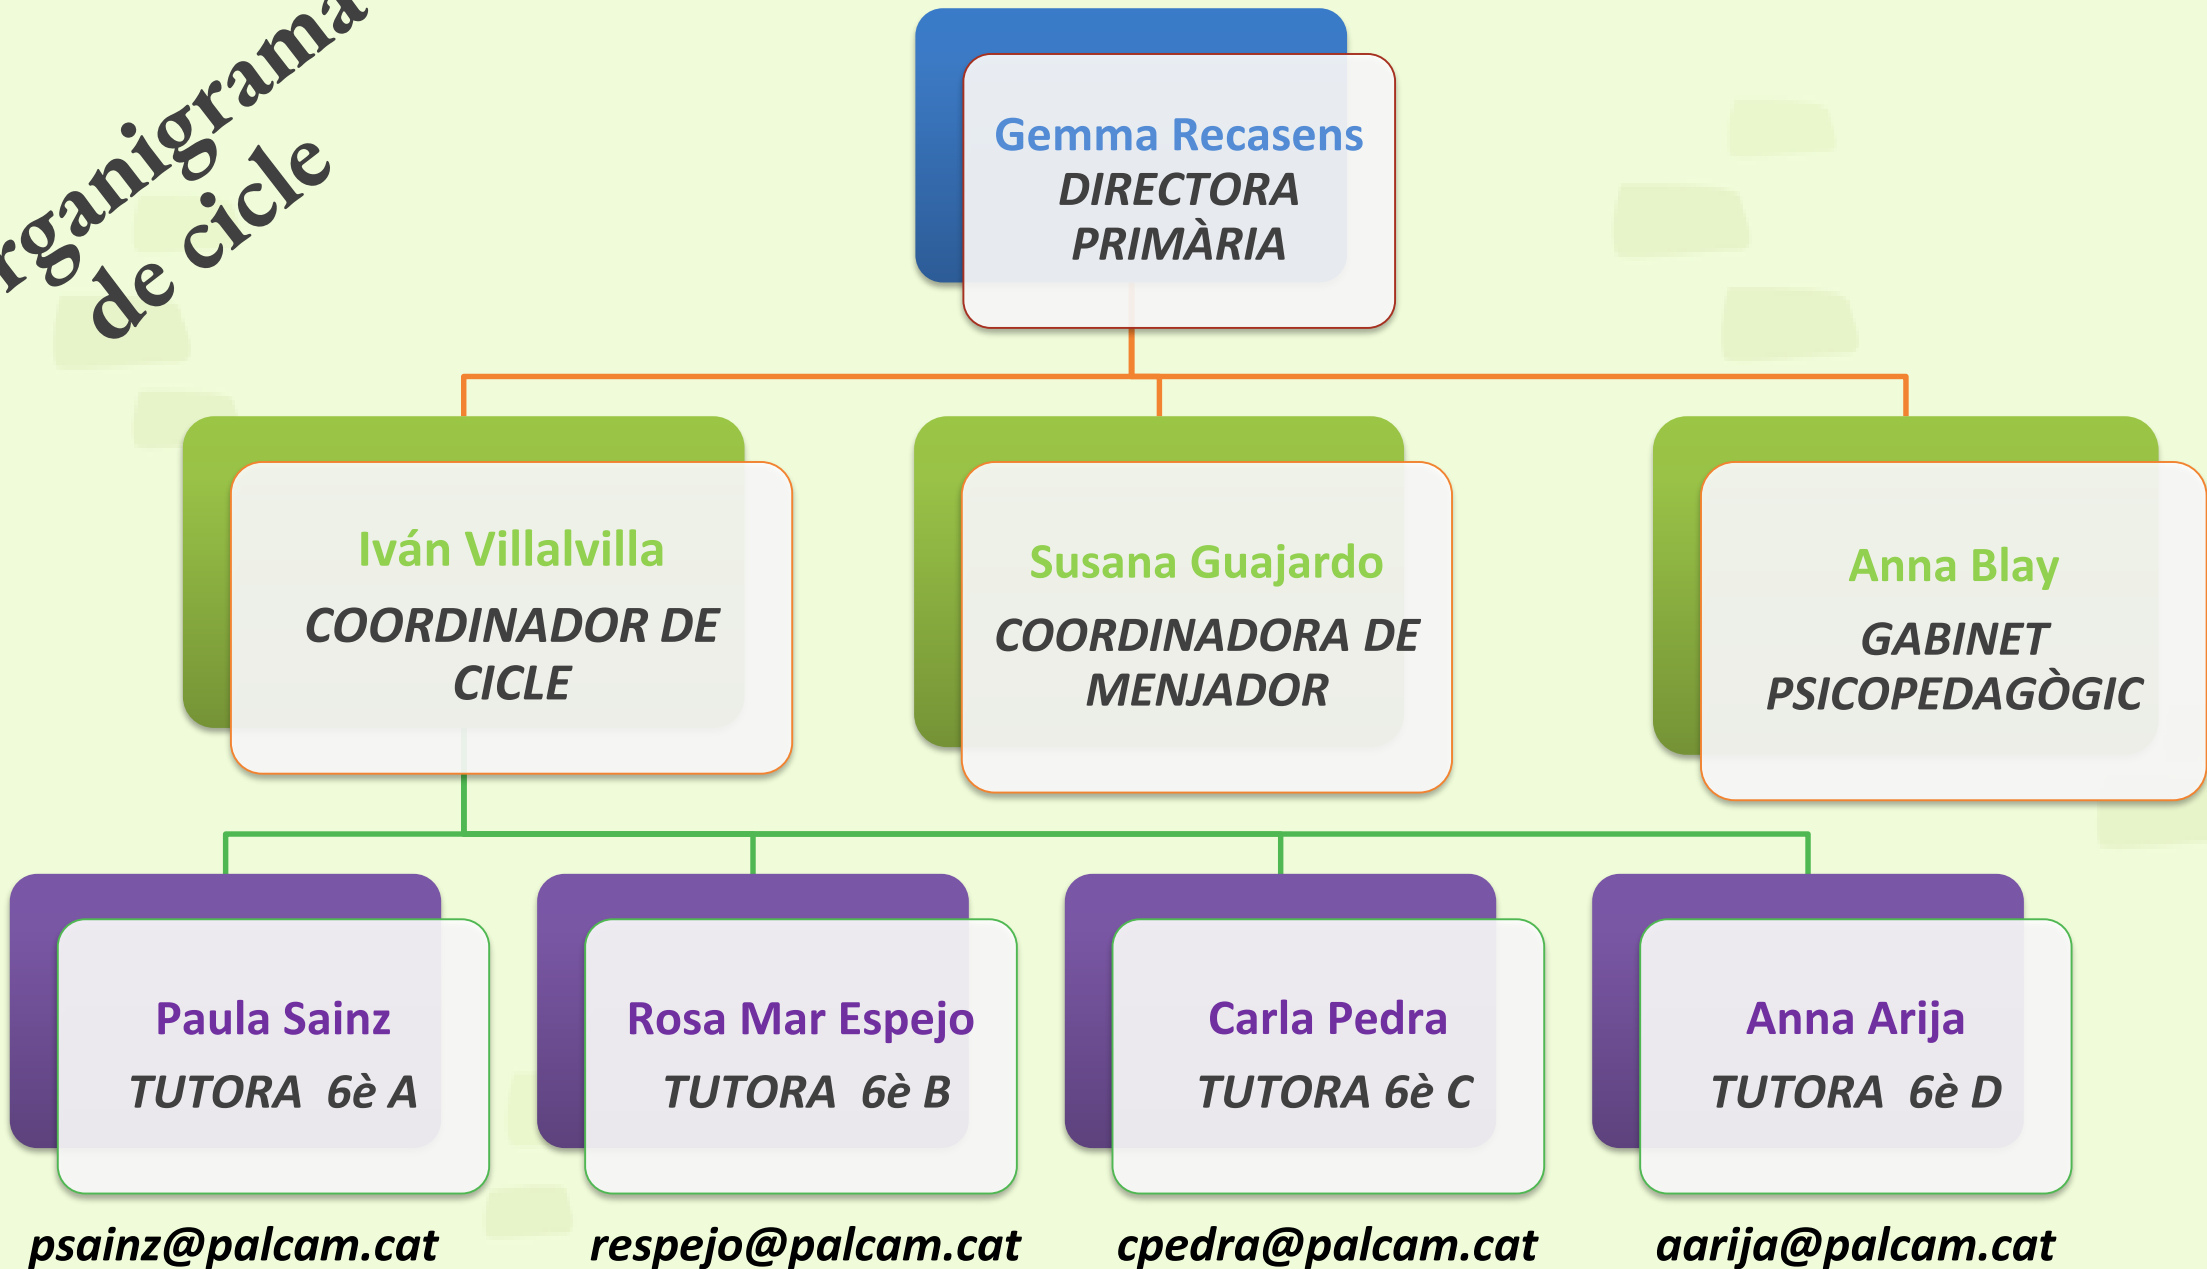

Benvinguts/des al nou curs!

Curs 2023/2024

Organigrama de cycle

Gemma Recasens
DIRECTORA PRIMÀRIA

Iván Villalvilla
COORDINADOR DE CICLE

Susana Guajardo
COORDINADORA DE MENJADOR

Anna Blay
GABINET PSICOPEDAGÒGIC