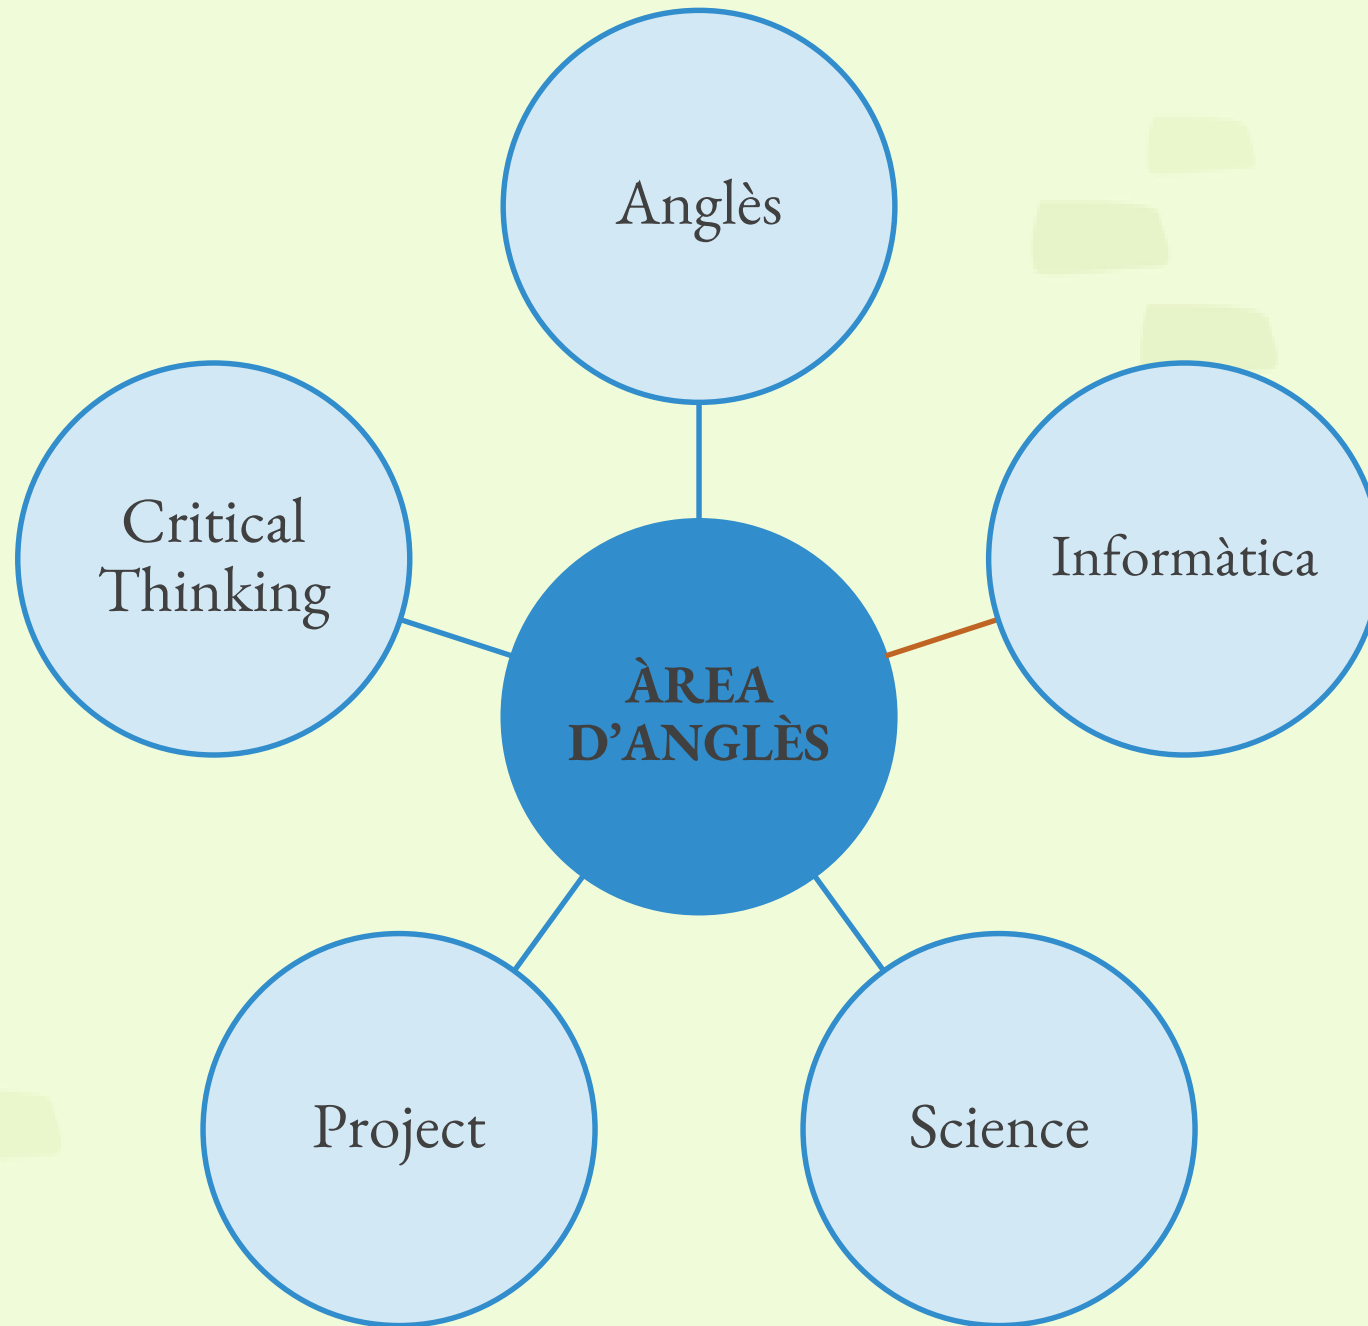

LOMLOE

- ✓ Lectura diària (30 minuts)
- ✓ Avaluació contínua
- ✓ Projecte / Project
- ABP
- TCO
- Situacions d'aprenentatge
- iPad

Anglès

Valors

CARE FOR THE PLANET

CARE FOR LIFE

Activitats de valors

Recollida d'aliments