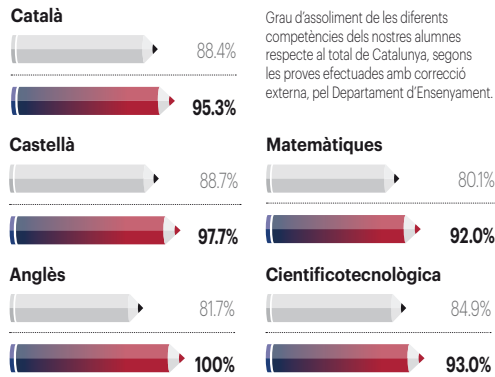

118
PERSONAL SERVEIS

Cicles Formatius

Inserció laboral
alumnes de Grau Mitjà

Busquen feina
graduats en Grau Mitjà

* Els alumnes de Pàlcam opten per la continuïtat acadèmica

Inserció laboral
alumnes de Grau Superior

Busquen feina
graduats en Grau Superior

■ Pàlcam ■ Catalunya

Educació Primària

Competències bàsiques a 6è d'EP

Educació Secundària (ESO)

Competències bàsiques a 4t d'ESO

Taxa de promoció a 4t d'ESO

Distribució alumnes en acabar l'ESO

■ Pàlcam ■ Catalunya

Batxillerat

Alumnes matriculats **66** alumnes

Taxa de promoció a Primària

Alumnes que aproven Batxillerat

Alumnes que es presenten a les PAU

Alumnes que aproven les PAU

Nota mitjana d'expedient Batxillerat