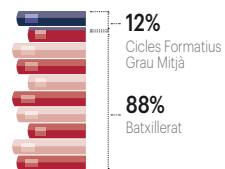

118
PERSONAL SERVEIS

Cicles Formatius

Inserció laboral
alumnes de Grau Mitjà

Busquen feina
graduats en Grau Mitjà

* Els alumnes de Pàlcam opten per la continuïtat acadèmica

Inserció laboral
alumnes de Grau Superior

Busquen feina
graduats en Grau Superior

■ Pàlcam ■ Catalunya

Educació Primària

Competències bàsiques a 6è d'EP

Educació Secundària (ESO)

Competències bàsiques a 4t d'ESO

Taxa de promoció a 4t d'ESO

Distribució alumnes en acabar l'ESO

■ Pàlcam ■ Catalunya

Batxillerat

Alumnes matriculats **66** alumnes

Taxa de promoció a Primària

Alumnes que aproven Batxillerat

Alumnes que es presenten a les PAU

Alumnes que aproven les PAU

Nota mitjana d'expedient Batxillerat