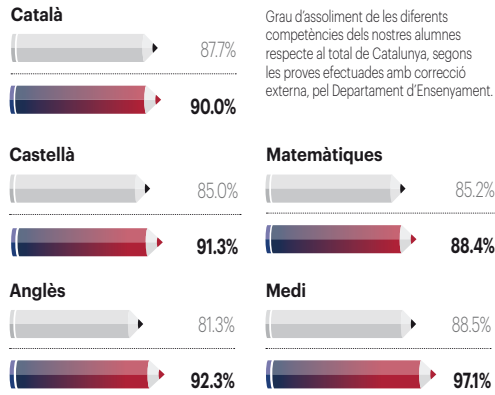

118
PERSONAL SERVEIS

Cicles Formatius

Inserció laboral
alumnes de Grau Mitjà

Busquen feina
graduats en Grau Mitjà

* Els alumnes de Pàlcam opten per la continuïtat acadèmica

Inserció laboral
alumnes de Grau Superior

Busquen feina
graduats en Grau Superior

■ Pàlcam ■ Catalunya

Educació Primària

Competències bàsiques a 6è d'EP

Educació Secundària (ESO)

Competències bàsiques a 4t d'ESO

Taxa de promoció a 4t d'ESO

Distribució alumnes en acabar l'ESO

■ Pàlcam ■ Catalunya

Batxillerat

Alumnes matriculats **66** alumnes

Taxa de promoció a Primària

Alumnes que aproven Batxillerat

Alumnes que es presenten a les PAU

Alumnes que aproven les PAU

Nota mitjana d'expedient Batxillerat