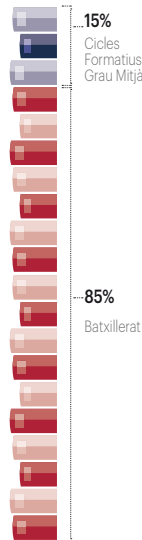

Busquen feina
graduats en Grau Superior

■ Pàlcam ■ Catalunya

Educació Primària

Taxa de **promoció** a Primària

Educació Secundària (ESO)

Competències bàsiques a 4t d'ESO

Grau d'assoliment de les diferents competències dels nostres alumnes respecte al total de Catalunya, segons les proves efectuades amb correcció externa, pel Departament d'Ensenyament.

Taxa de promoció a 4t d'ESO

Taxa de **promoció** a l'ESO

Distribució alumnes en acabar l'ESO

Batxillerat

Alumnes **matriculats**

Alumnes que **aproven Batxillerat**

Alumnes que es **presenten a les PAU**

Alumnes que **aproven les PAU**

Nota mitjana d'expedient **Batxillerat**

Nota mitjana de **PAU** (fase general)

Nota mitjana d'**accés**

Distincions PAU (nota igual o superior a 9)

Què fan els nostres alumnes després del Batxillerat?

Itinerari seguit **després del Batxillerat**

Branca de coneixement dels estudis que estàs realitzant

Opció assignada

Estic fent la carrera que volia malgrat no ser la 1a opció?

Quin creus que és el **nivell de formació** que t'ha proporcionat **Pàlcam**?