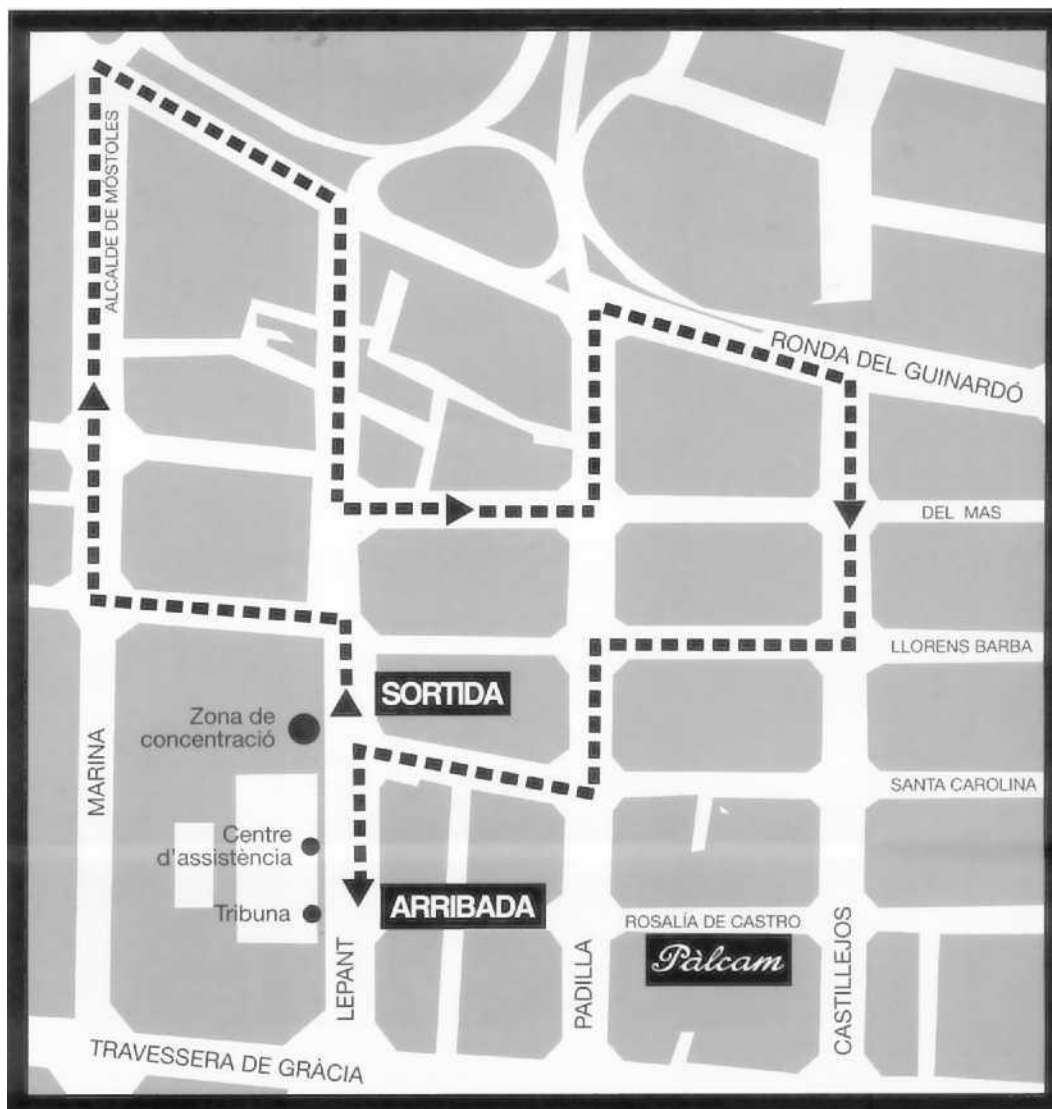

# ITINERARIS

CIRCUIT NÚM. 1		1.800 m.	
CURSES	HORA SORTIDA	CATEGORIA	ANY NAIXEMENT
Núm. 1	9.00 h	JUNIOR MASC.	1998-99
Núm. 2	9.10 h	CADET MASC.	2000-2001
Núm. 3	9.20 h	JUNIOR FEM.	1998-99
Núm. 4	9.30 h	CADET FEM.	2000-2001