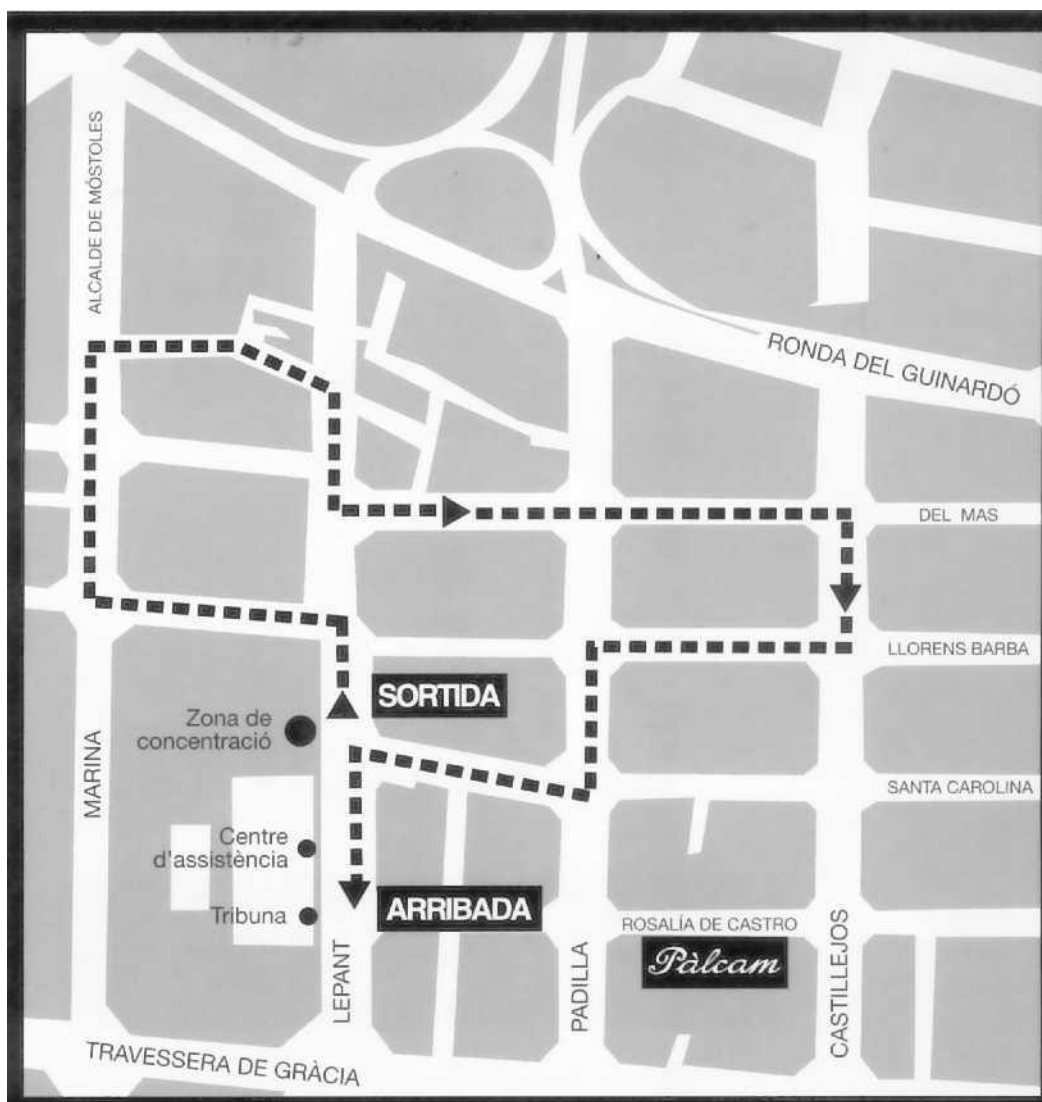

CIRCUIT NÚM. 3

1.200 m.

CURSES	HORA SORTIDA	CATEGORIA	ANY NAIXEMENT
Núm. 9	10.20 h	ALEVI MASC.	2003
Núm. 10	10.30 h	ALEVI MASC.	2004
Núm. 11	10.40 h	ALEVI FEM.	2003
Núm. 12	10.50 h	ALEVI FEM.	2004