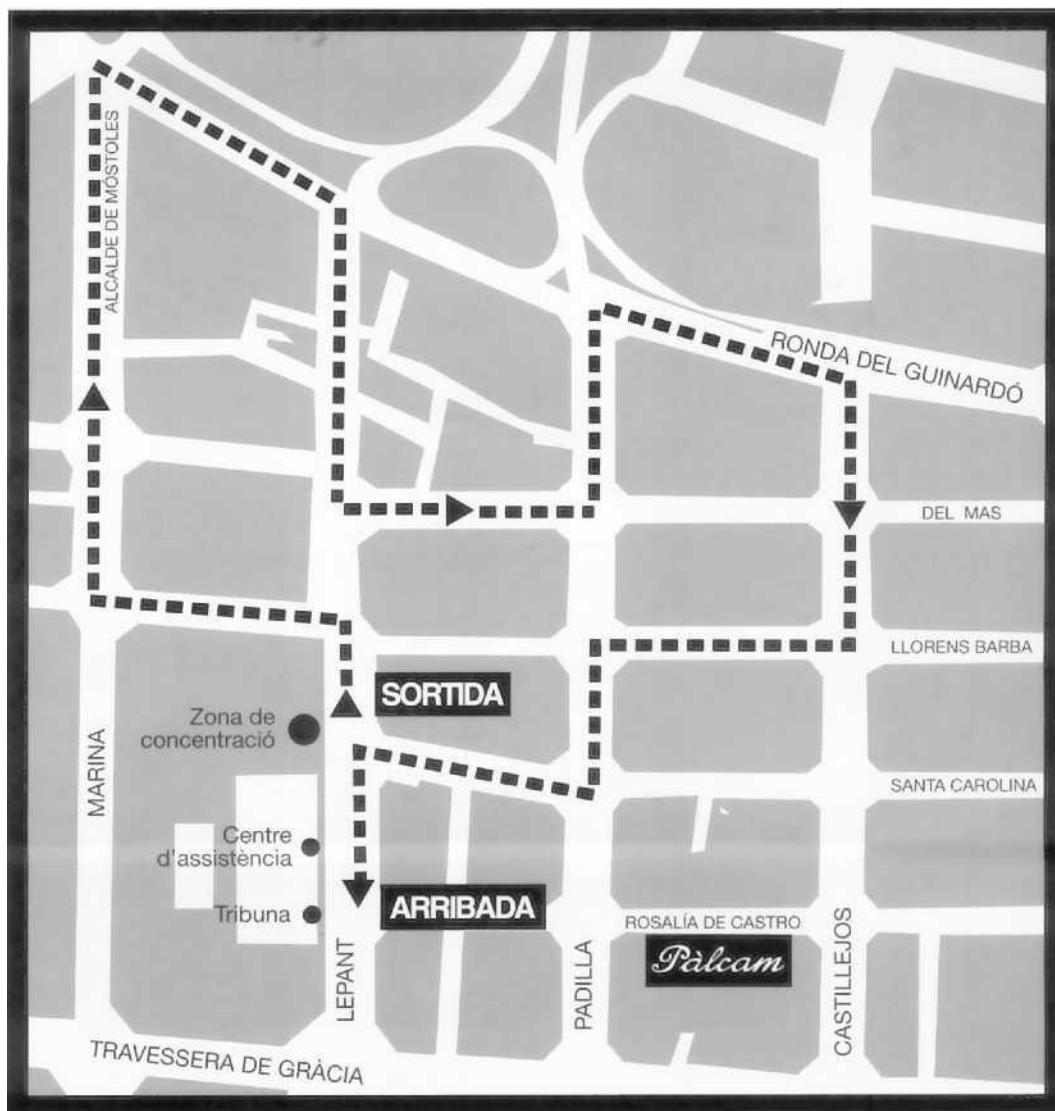

ITINERARIS

CIRCUIT NÚM. 1		1.800 m.	
CURSES	HORA SORTIDA	CATEGORIA	ANY NAIXEMENT
Núm. 1	9.00 h	JUNIOR MASC.	1997-98
Núm. 2	9.10 h	CADET MASC.	1999-2000
Núm. 3	9.20 h	JUNIOR FEM.	1997-98
Núm. 4	9.30 h	CADET FEM.	1999-2000