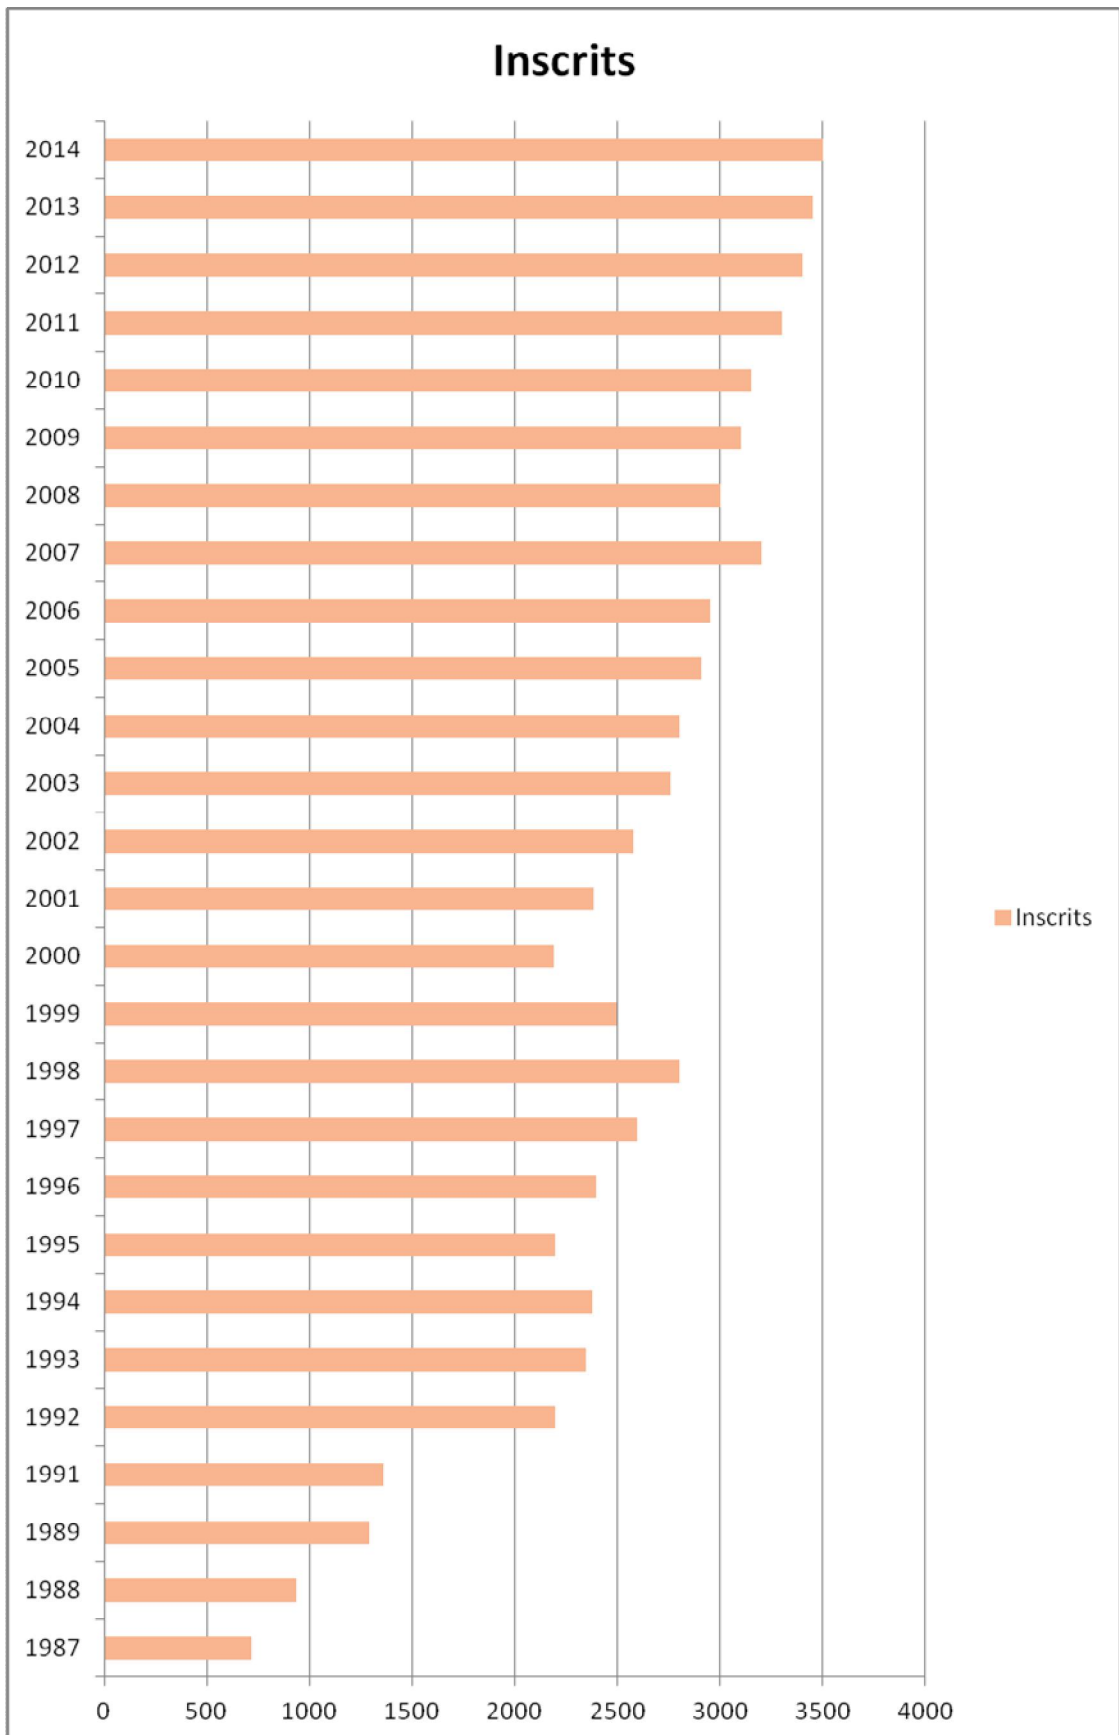

NOMBRE D'INSCRIPTIONS

BASES CURSA

Art. 1 L'Associació de Mares i Pares d'Alumnes i el Departament d'Educació Física i Esports de l'Escola Pàlcam organitzen la 28a CURSA ATLÈTICA que tindrà lloc el dia 22 de març de 2015, segons el programa següent:

CURSA	HORARI	CATEGORIA	ANY NAIX.	DISTÀNCIA	CIRCUIT
1.	9.00 h.	Júnior M	97-98	1.800m.	1
2.	9.10 h.	Cadet M	99-00	1.800m	1
3.	9.20 h.	Júnior F	97-98	1.800m.	1
4.	9.30 h.	Cadet F	99-00	1.800m.	1
5.	9.40 h.	Infantil M	01	1.500m.	2
6.	9.50 h.	Infantil M	02	1.500m.	2
7.	10.00 h.	Infantil F	01	1.500m.	2
8.	10.10 h.	Infantil F	02	1.500m.	2
9.	10.20 h.	Aleví M	03	1.200m.	3
10.	10.30 h.	Aleví M	04	1.200m.	3
11.	10.40 h.	Aleví F	03	1.200m.	3
12.	10.50 h.	Aleví F	04	1.200m.	3
13.	11.00 h.	Benjamí M	05	1.000m.	4
14.	11.10 h.	Benjamí M	06	1.000m.	4
15.	11.20 h.	Benjamí F	05	1.000m.	4
16.	11.30 h.	Benjamí F	06	1.000m.	4
17.	11.40 h.	PreBen M	07	500m.	5
18.	11.50 h.	PreBen M	08	500m.	5
19.	12.00 h.	PreBen F	07	500m.	5
20.	12.10 h.	PreBen F	08	500m.	5
21.	12.20 h.	Open F	+28 a.	1.200m.	3
		Antics alumnes femení	Fins 28a.		
22.	12.30 h.	Open M	+28 a.	1.200m	3
		Antics alumnes masculí	Fins 28 a.