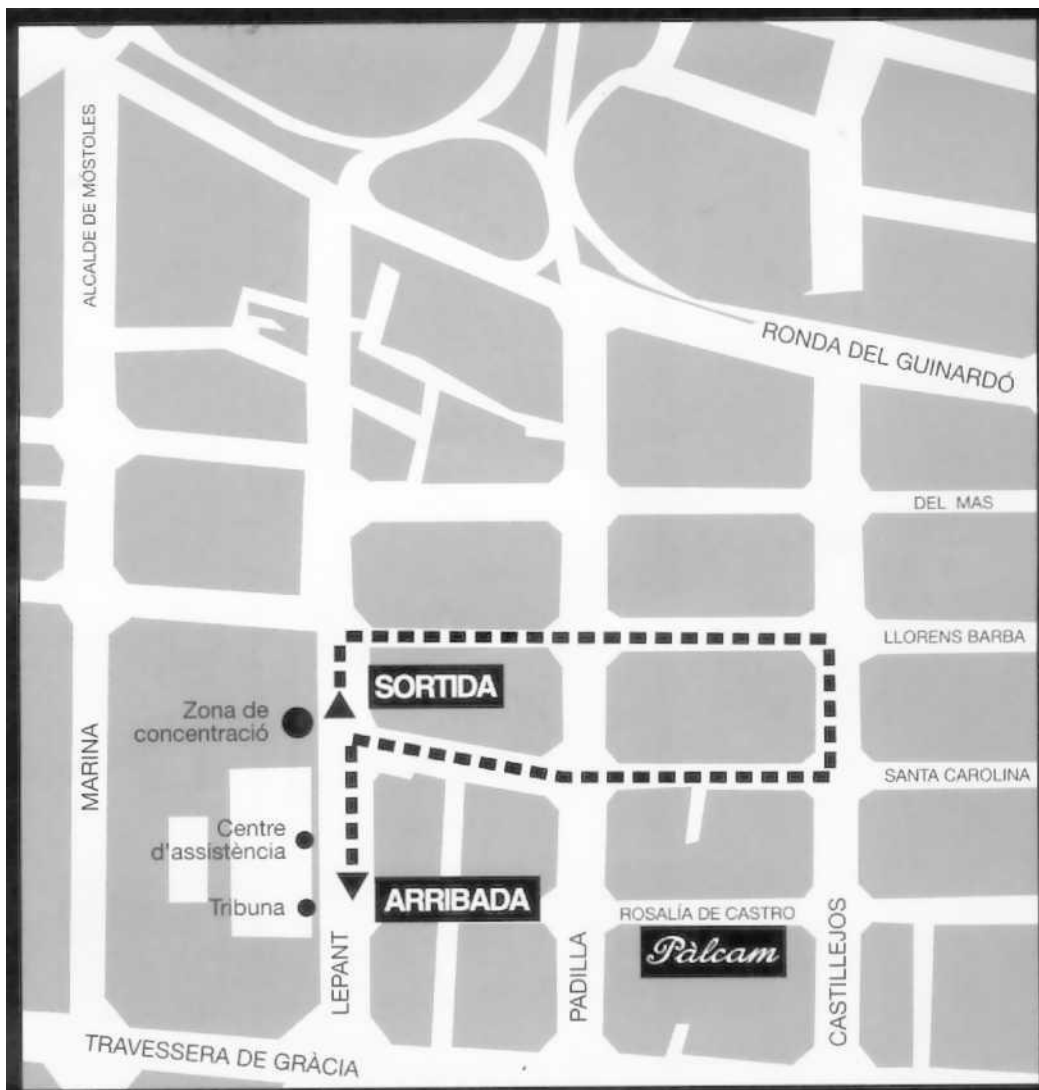

CIRCUIT NÚM. 5		500 m.	
CURSES	HORA SORTIDA	CATEGORIA	ANY NAIXEMENT
Núm. 17	11.40 h	PREBENJAMÍ MSC.	2007
Núm. 18	11.50 h	PREBENJAMÍ MSC.	2008
Núm. 19	12.00 h	PREBENJAMÍ FEM.	2007
Núm. 20	12.10 h	PREBEMJAMI FEM.	2008