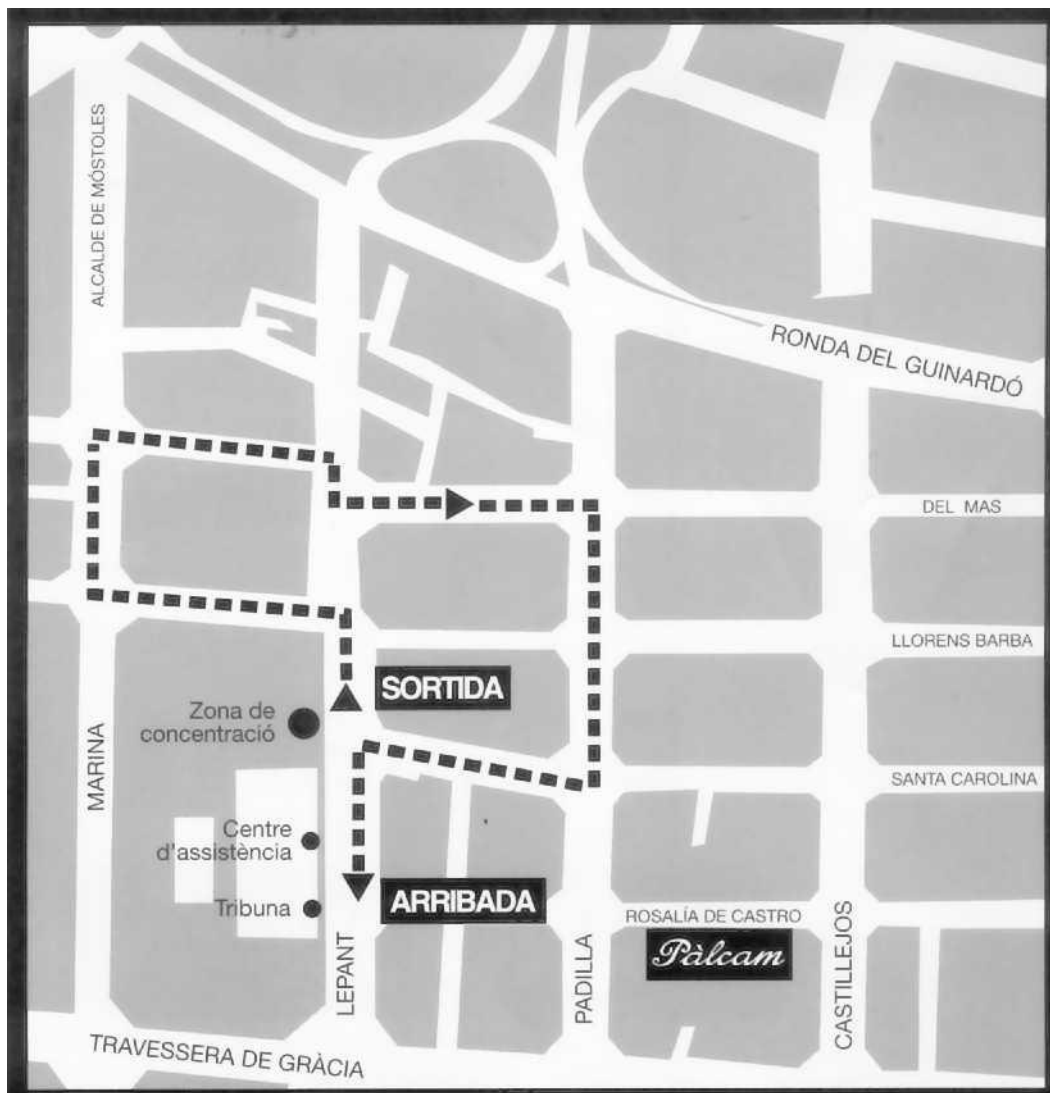

CIRCUIT NÚM. 4

1.000 m.

CURSES	HORA SORTIDA	CATEGORIA	ANY NAIXEMENT
Núm. 13	11.00 h	BENJAMÍ MASC.	2005
Núm. 14	11.10 h	BENJAMÍ MASC.	2006
Núm. 15	11.20 h	BENJAMÍ FEM.	2005
Núm. 16	11.30 h	BENJAMÍ FEM.	2006