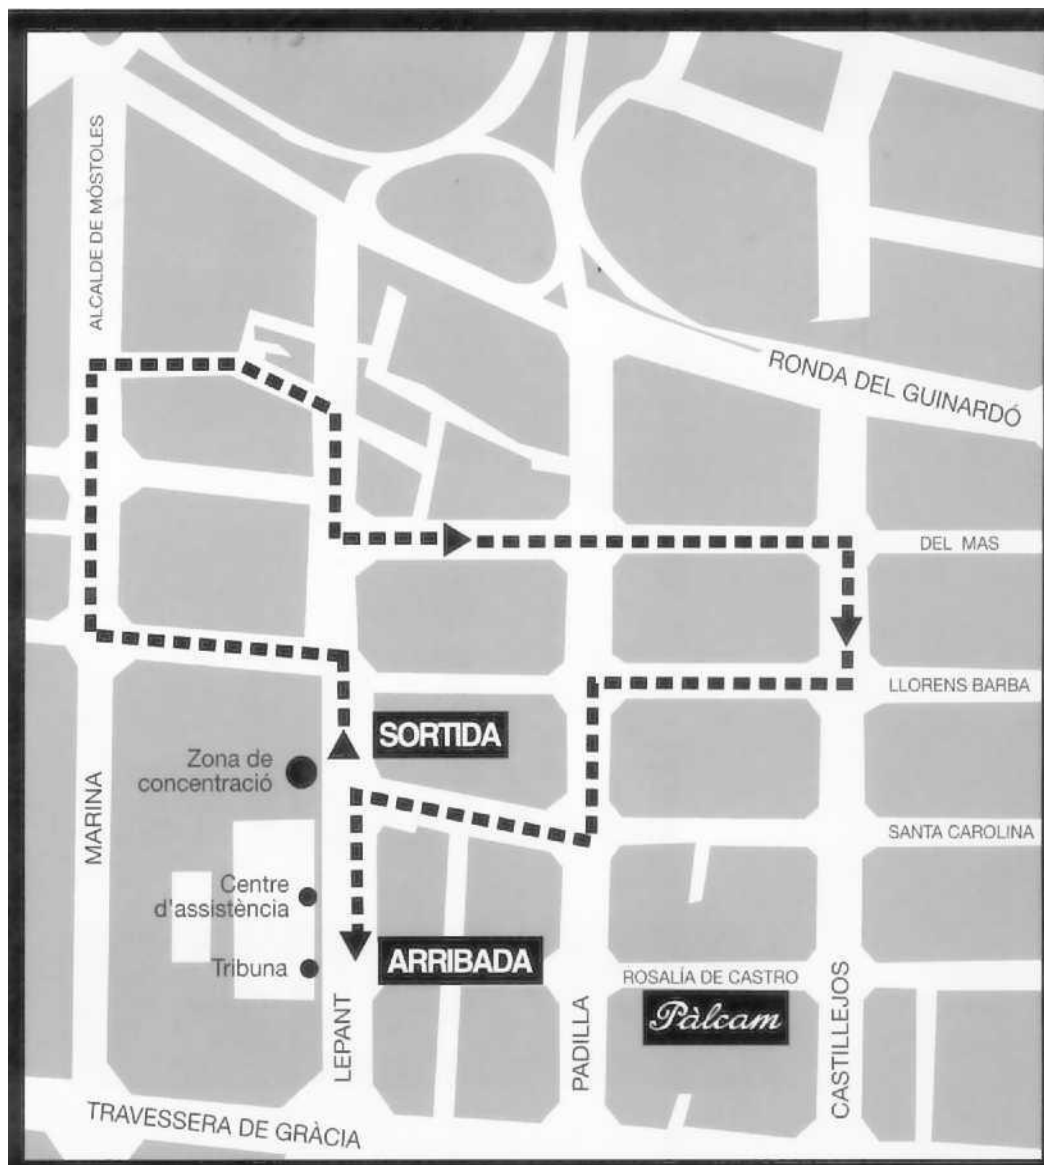

CIRCUIT NÚM. 3***1200 m.**

CURSES	HORA SORTIDA	CATEGORIA	ANY NAIXEMENT
Núm. 21	12.20 h	OPEN FEM.	NASCUT ABANS 1987
		ANTICS ALUMNES FEM.	Fins 28a.

CIRCUIT NÚM. 3*		1200 m.	
CURSES	HORA SORTIDA	CATEGORIA	ANY NAIXEMENT
Núm. 22	12.30 h	OPEN MASC.	NASCUT ABANS 1987
		ANTICS ALUMNES MASC.	Fins 28a.